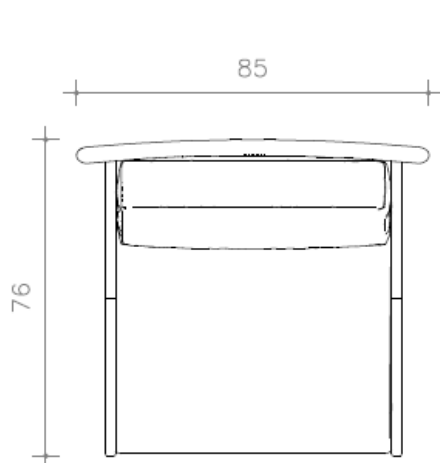

BRETON

POLTRONA

GUAMP

COLEÇÃO MALDIVAS

A linha faz referência ao termo utilizado para designar chifres de animais bovinos e caprinos. O design da linha explora a anatomia animal, o uso da madeira em detalhes promove uma conexão mais profunda com natureza. Enquanto a estrutura remete ao porte físico dos animais, o arco localizado na parte posterior representa seus chifres.

POLTRONA
GUAMP

BRETON

POLTRONA GUAMP – POBR01
ALUMÍNIO, CORDA NÁUTICA E MADEIRA

VISTA SUPERIOR

VISTA FRONTAL

VISTA LATERAL

GARANTIA: 1 ano a partir da data de entrega

EMBALAGEM: Os pés são envolvidos em polietileno e estrutura envolvida em papelão maleável. Toda peça é embalada em saco plástico, encaixotadas e engradadas.