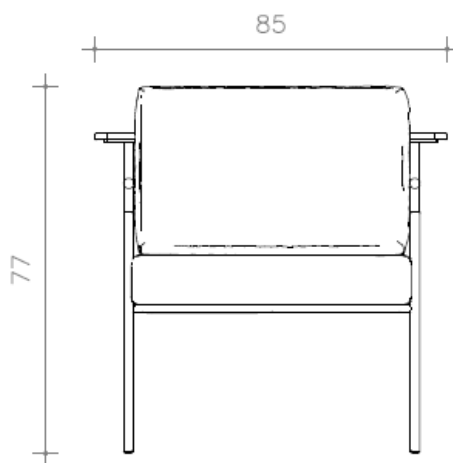

BRETON

POLTRONA

GUAMP

COLEÇÃO MALDIVAS

A linha faz referência ao termo utilizado para designar chifres de animais bovinos e caprinos. O design da linha explora a anatomia animal, o uso da madeira em detalhes promove uma conexão mais profunda com natureza. Enquanto a estrutura remete ao porte físico dos animais, o arco localizado na parte posterior representa seus chifres.

POLTRONA
GUAMP

BRETON

POLTRONA GUAMP – POBR01
ALUMÍNIO, CORDA NÁUTICA E MADEIRA

VISTA SUPERIOR

VISTA FRONTAL

VISTA LATERAL

GARANTIA: 1 ano a partir da data de entrega

EMBALAGEM: Os pés são envolvidos em polietileno e estrutura envolvida em papelão maleável. Toda peça é embalada em saco plástico, encaixotadas e engradadas.

POLTRONA
GUAMP

BRETON

Diferenciais:

- Apoio de braço e detalhe de encosto em madeira Teca ou Cumaru;
 - Estrutura completa em alumínio, ideal para área externa;

POLTRONA
GUAMP

BRETON

 Almofadas de assento e encosto soltas. Estrutura em alumínio. Apoio de braço e detalhe do encosto em madeira teca ou cumaru. Detalhe do encosto em corda náutica. Medidas especiais não disponíveis.