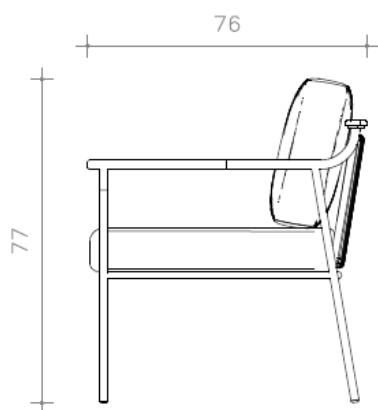

POLTRONA
GUAMP

BRETON

POLTRONA GUAMP – POBR01
ALUMÍNIO, CORDA NÁUTICA E MADEIRA

VISTA SUPERIOR

VISTA FRONTAL

VISTA LATERAL

GARANTIA: 1 ano a partir da data de entrega

EMBALAGEM: Os pés são envolvidos em polietileno e estrutura envolvida em papelão maleável. Toda peça é embalada em saco plástico, encaixotadas e engradadas.